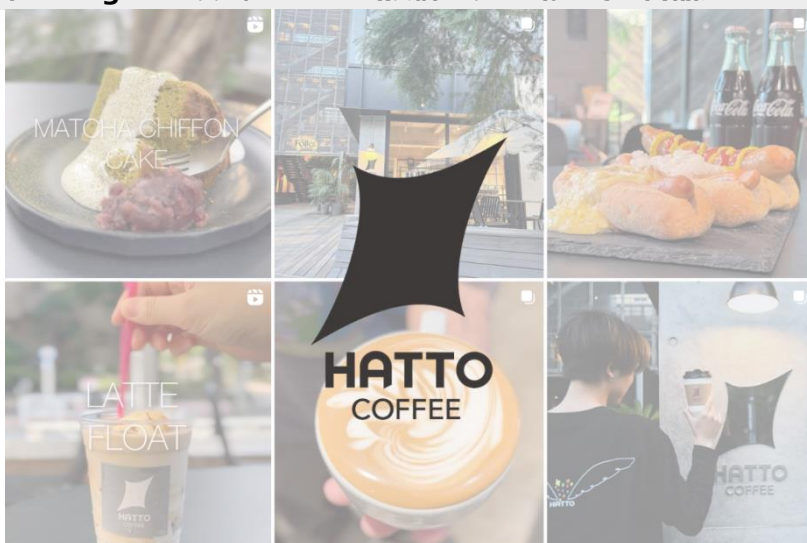

https://www.instagram.com/hatto_coffee/

2周年記念イベント概要

2022年11月21日にオープンした「HATTO COFFEE」は、おかげさまで2周年を迎えます。日ごろからご愛顧いただいているお客様へ、感謝の気持ちを込めた様々な企画をご用意しました。皆様、お誘い合わせのうえ、ぜひご来店ください。

イベント期間限定！アニバーサリー記念ドリンクカードの販売

500円分のドリンク5杯と、1杯の無料券つきのお得なチケット。「HATTO COFFEE」自慢のドリンクをぜひ、ご賞味ください。数量限定販売となりますので、お早めにお買い求めください。

内容：ドリンクチケット（全6杯分）

価格：¥2,500（税込）

※季節の紅茶、季節限定ドリンク、スムージー、アルコールを除く

※レギュラー、Singleサイズのみ対象

※他クーポン、割引との併用不可

※トッピングドリンクは対象外

イベント期間中、ご来店いただいた皆様にコーヒーゼリーを無料でプレゼント！

「HATTO COFFEE」のドリップコーヒーからつくられた、ほろ苦さとすっきりとした甘みが特徴のコーヒーゼリーです。通常は、プレートメニューのセットでしか味わえない一品。生クリームと合わせて、お楽しみください！

※無くなり次第、終了

※フード、ドリンクをご注文いただいた方が対象

イベント期間中、当店 Instagram のフォロー & 該当投稿へのいいね！で全商品が 10%OFF！

①「HATTO COFFEE」公式 Instagram をフォロー
https://www.instagram.com/hatto_coffee/

②該当投稿へのいいね！

→お会計時にスタッフにご提示いただくと、全商品を 10%OFF させていただきます。

※在庫がなくなり次第、終了とさせていただきます。ぜひお早めにご来店ください！

HATTO COFFEE 店舗詳細

『HATTO COFFEE』は、原宿・神宮前というカルチャーの発信地で2022年にOPENした、カフェ。居心地の良い開放的な店内では、こだわりのコーヒーや軽食、旬のスイーツなどをお楽しみいただけます。人気メニューは、ハーブの効いたソーセージが特徴のジューシーなホットドッグ。Wi-Fi、電源も完備しているため、ビジネスシーンでの打ち合わせや大切な人とのくつろぎの時間など、幅広いシーンでお気軽にご利用いただけます。